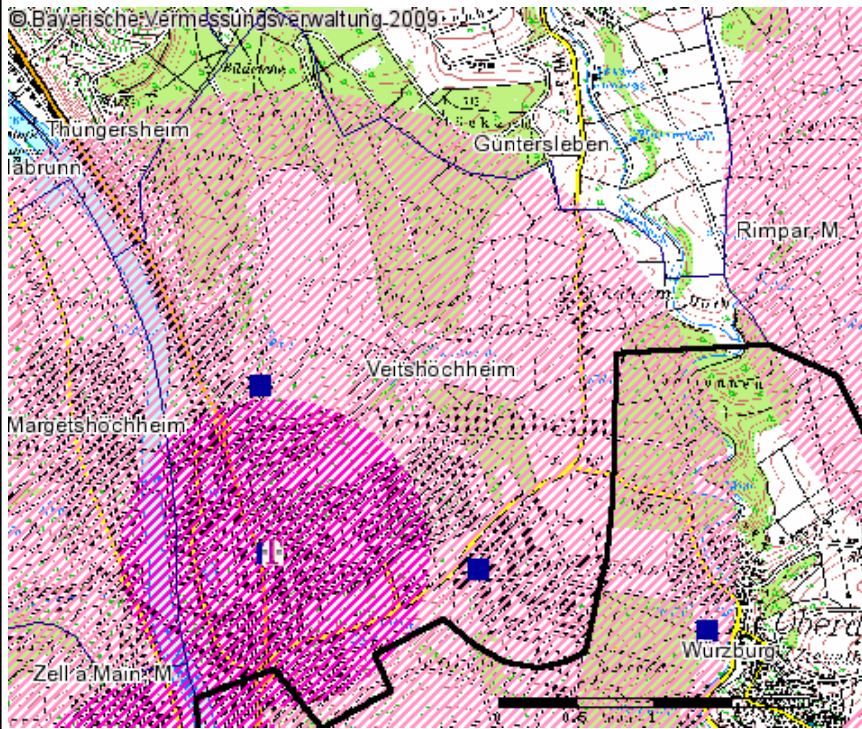

Veitshöchheim: Breitbandinfrastruktur

Kartenthemen	
☒	HVT-Standorte
	Standort HVT Telekom
☒	HVT-Radien
	Radius 1 km
	Radius 3 km
☒	Standorte Deutsche Funkturm GmbH (DFMG)
	Standort DFMG
☒	Mobilfunkstandorte Vodafone
	Freistehende Masten Vodafone
Hintergrundthemen	
☒	Topografische Karte (ab M. 1:50.000 bis M. 1:10.000)
☒	Reg.Bez.-Grenze
	Landkreisgrenze
☒	Gemeindegrenze

Geodaten: © Bayer. Vermessungsverwaltung powered by IHK-GIS