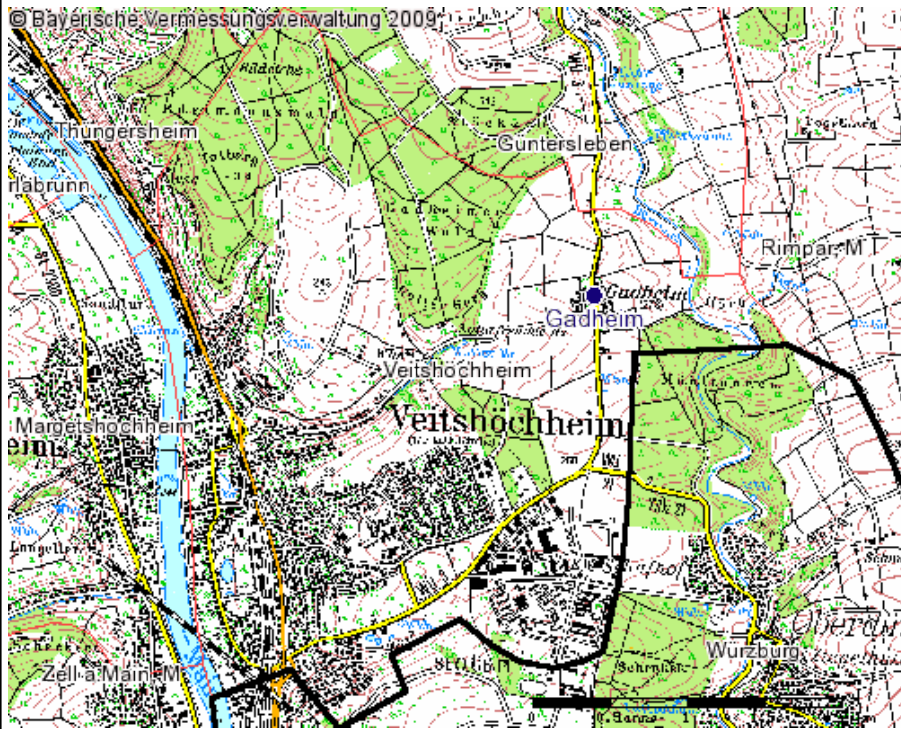

Veitshöchheim: Unterversorgte Nutzer

Kartenthemen

- Unterversorgte Ortsteile gesamt
 - 1 bis 5 (Unternehmen, Landw. Betriebe, Öff. Einricht., Haushalte)
 - (6 bis 10 Unternehmen, Landw. Betriebe, Öff. Einricht., Haushalte)
 - 11 und mehr (Unternehmen, Landw. Betriebe, Öff. Einricht., Haushalte)

Hintergrundthemen

- Digitale Luftbildkarte (ab M. 1:10.000)
- Digitale Ortskarte (ab M. 1:10.000)
- Topografische Karte (ab M. 1:50.000 bis M. 1:10.000)
- Reg. Bez. -Grenze

- Landkreisgrenze

- Gemeindegrenze

Geodaten: © Bayer. Vermessungsverwaltung  powered by IHK-GIS 

Veitshöchheim: Erhöhter Bedarf

Kartenthemen

- Ortsteile mit Mehrbedarf gesamt
 - 1 bis 5 (Unternehmen, Landw. Betriebe, Öff. Einricht., Haushalte)
 - (6 bis 10 Unternehmen, Landw. Betriebe, Öff. Einricht., Haushalte)
 - 11 und mehr (Unternehmen, Landw. Betriebe, Öff. Einricht., Haushalte)